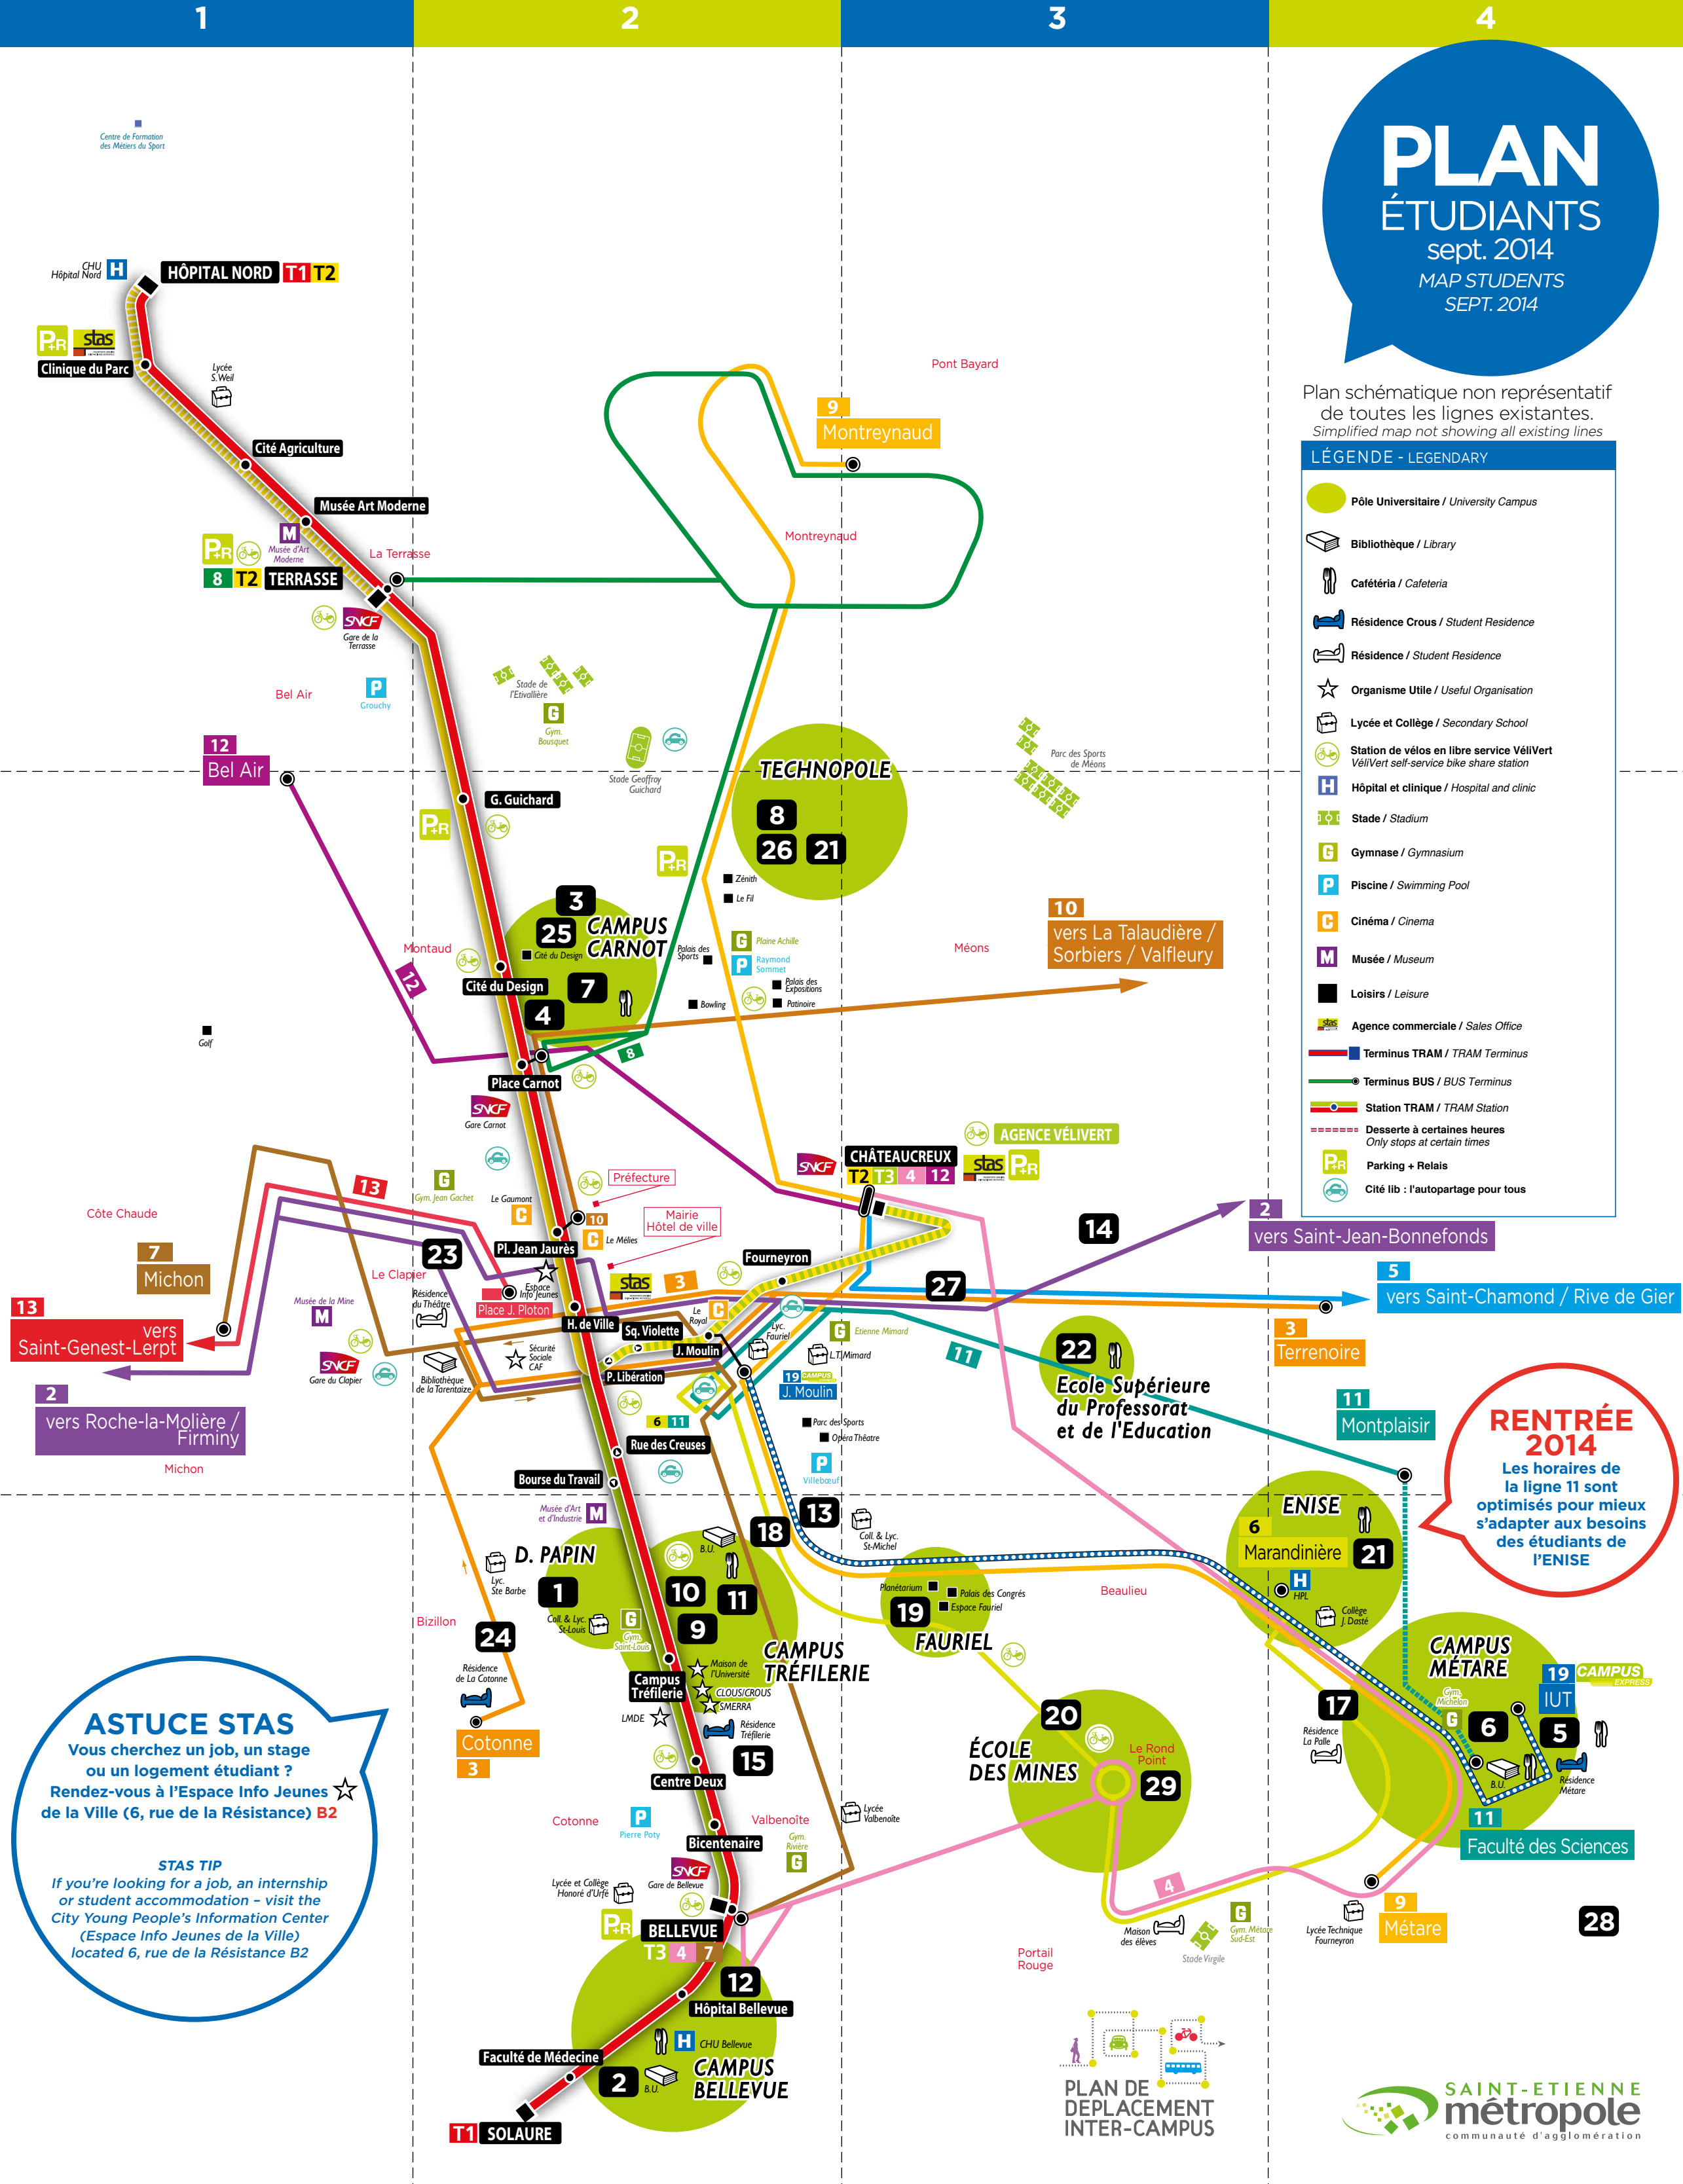

# PLAN ÉTUDIANTS

sept. 2014  
MAP STUDENTS  
SEPT. 2014

Plan schématique non représentatif de toutes les lignes existantes.  
Simplified map not showing all existing lines.

- LÉGENDE - LEGENDARY**
- Pôle Universitaire / University Campus
  - Bibliothèque / Library
  - Cafétéria / Cafeteria
  - Résidence Crous / Student Residence
  - Résidence / Student Residence
  - Organisme Utile / Useful Organisation
  - Lycée et Collège / Secondary School
  - Station de vélos en libre service VéilVert / VéilVert self-service bike share station
  - Hôpital et clinique / Hospital and clinic
  - Stade / Stadium
  - Gymnase / Gymnasium
  - Piscine / Swimming Pool
  - Cinéma / Cinema
  - Musée / Museum
  - Loisirs / Leisure
  - Agence commerciale / Sales Office
  - Terminus TRAM / TRAM Terminus
  - Terminus BUS / BUS Terminus
  - Station TRAM / TRAM Station
  - Desserte à certaines heures / Only stops at certain times
  - Parking + Relais
  - Cité lib : l'autopartage pour tous