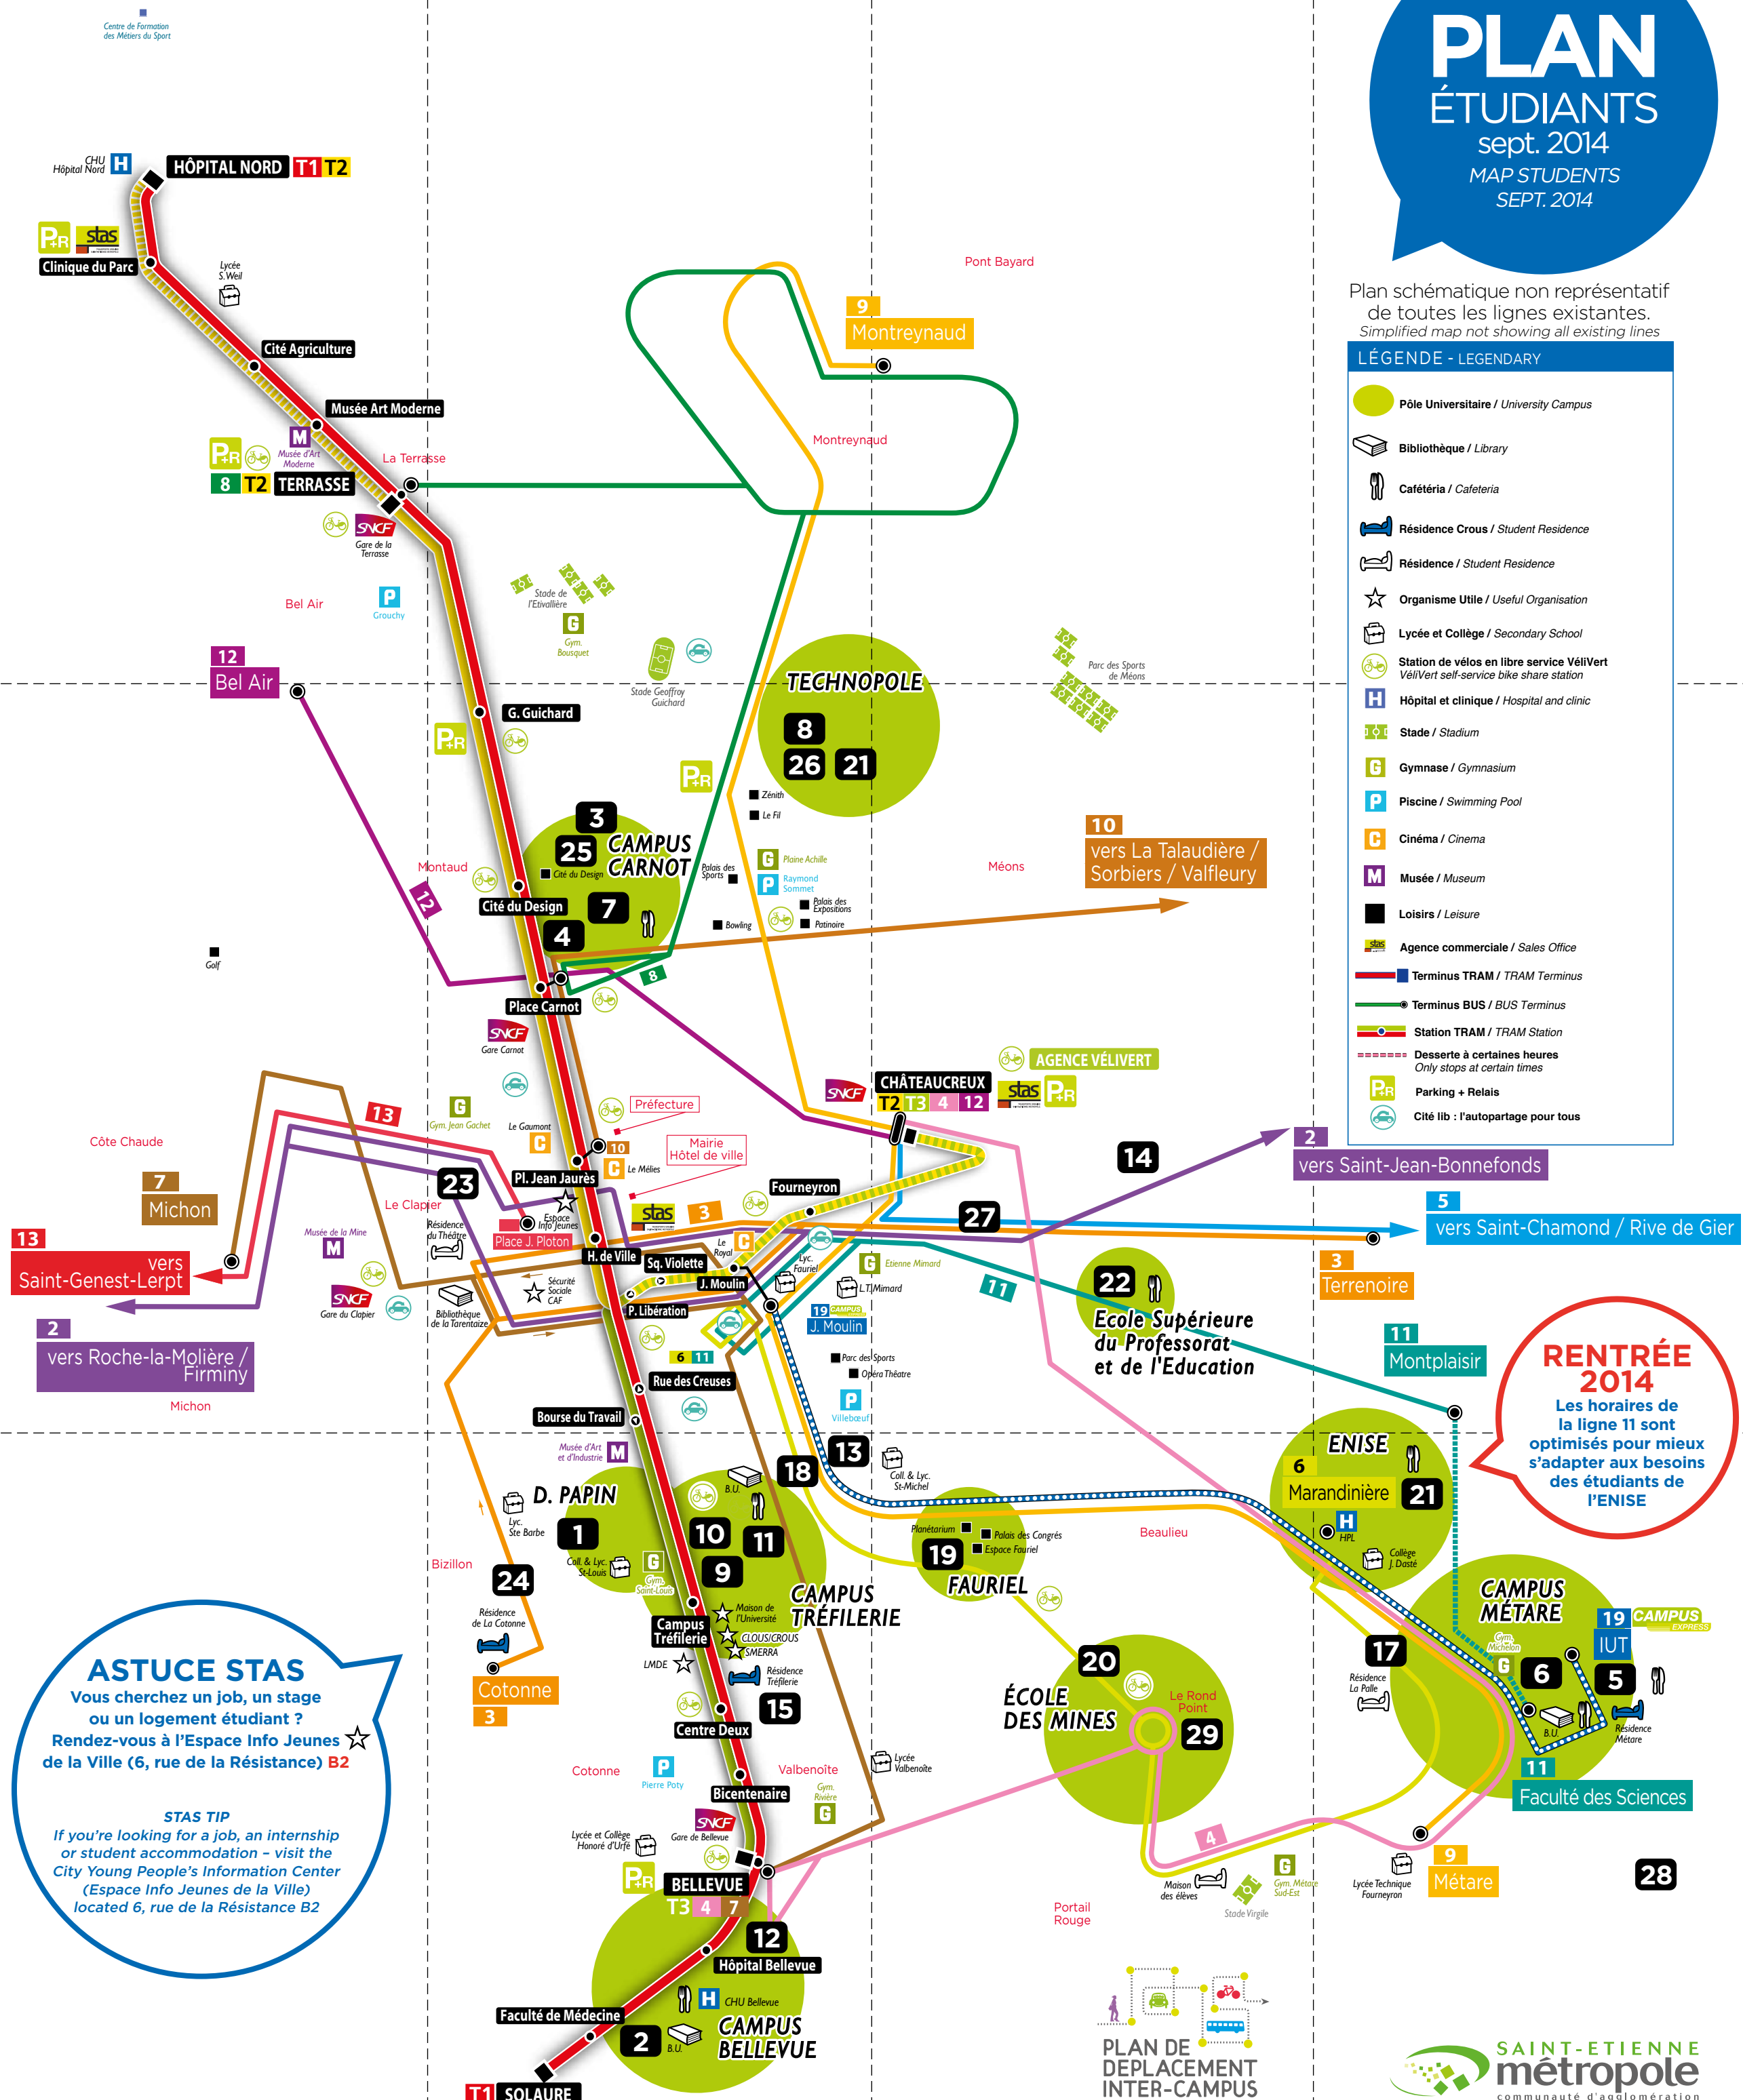

ETABLISSEMENTS	LOCALISATIONS	DESSERTES (arrêts)
CFAI	16, Bd de l'Etivallière	B2 8 BUS 8, 9 (Le Bessard)
CIDO	Rue Pablo Neruda	B3 14 BUS 2 (La Côte)
CILEC Université Jean Monnet	21, rue Denis Papin	C2 1 BUS 3 (Emile Reymond)
Conservatoire Massenet	32, rue des Francs Maçons	C2 18 BUS 6 (Conservatoire), 7 (Edmond Maurat), 19 (Conservatoire ou rue Emile)
Département d'études politiques et territoriales Université Jean Monnet	49 rue de la Montat	B3 27 BUS 2 et 3 (Saint-François)
Ecole des Mines	158, Cours Fauriel	C3 20 BUS 6 (Ecole des Mines)
Ecole d'infirmières de la Croix Rouge	41, rue Montferré	C2 24 BUS 3 (Tardy)
EN3S	27, rue des Docteurs Charcot 11, rue Nicolas Chaize	C2 15 TRAM T1, T3 (Bicentenaire)
ENISE	58, rue Jean Parot	C4 21 BUS 4, 9, 19 (l'Angélys), 11 (ENISE)
ENSASE (Ecole d'architecture)	74, rue des Acières	C2 21 BUS 8, 9 (Le Bessard)
ESADSE (Art & Design)	1, rue Buisson	B2 23 BUS 2 (Buisson), 13 (Jacquard)
ESC EMLYON Campus Saint-Etienne	3, rue Javelin Pagnon	B2 25 TRAM T1, T2 (Cité du Design)
Faculté Arts Lettres Langues Université Jean Monnet	51, cours Fauriel	C3 19 BUS 6 (Espace Fauriel)
Faculté Arts Lettres Langues Université Jean Monnet	21, rue Denis Papin	C2 1 BUS 3 (Emile Reymond)
Faculté Arts Lettres Langues Université Jean Monnet	33, rue du 11 novembre	C2 10 TRAM T1, T3 (Campus Tréfilerie)
Faculté de Droit Université Jean Monnet	Musique, LEA, LLCE, Lettres	C2 11 TRAM T1, T3 (Campus Tréfilerie)
Faculté de Médecine (1 <sup>ère</sup> année) Université Jean Monnet	2, rue Tréfilerie	C2 11 TRAM T1, T3 (Campus Tréfilerie)
Faculté de Médecine (2 <sup>e</sup> année et +) Université Jean Monnet	21, rue Denis Papin	C2 1 BUS 3 (Emile Reymond)
Faculté des Sciences et Techniques - Filière Vision Université Jean Monnet	15, rue Ambroise Paré	C2 2 TRAM T1, T3 (Faculté de Médecine)
Faculté des Sciences et Techniques - Filière BTS Opticien Lunetier Université Jean Monnet	18, rue Pr Benoît Lauras	B2 3 T1 et T2 (Place Carnot), Bus 8, 10, 12 (Mougins Cognet)
Faculté des Sciences et Techniques Université Jean Monnet	BTS Opticien Lunetier	
Faculté des Sciences Humaines et Sociales Université Jean Monnet	23, rue Dr Paul Michelon	C4 6 BUS 4, 9, 11, 19 (Faculté Sciences)
Faculté des Sciences Humaines et Sociales Université Jean Monnet	Biologie, Chimie, Informatique, Mathématiques, MASS, Physique, Physique-chimie, Sciences de la terre et de l'environnement, STAPS	
Faculté des Sciences Humaines et Sociales Université Jean Monnet	33, rue du 11 novembre	C2 10 TRAM T1, T3 (Campus Tréfilerie)
Faculté des Sciences Humaines et Sociales Université Jean Monnet	Education et société, Géographie, Histoire, Info com, Sociologie	
IRAM	7, rue Pablo Picasso	B2 7 TRAM T1, T2 (Cité du Design)
IDECQ	16, Bd de l'Etivallière	B2 8 BUS 8, 9 (Le Bessard)
IFAI	16, Bd de l'Etivallière	B2 8 BUS 8, 9 (Le Bessard)
IFCS	24, rue de la Télématique	B2 26 BUS 8, 9 (Productique)
IFMK	4, rue Jules Vallès	C2 13 BUS 6, 7, 9, 18 (place Villeboeuf)
IFSI (CHU)	25, Bd Pasteur	C2 12 TRAM T1, BUS 1, 4 (Hôpital Bellevue), 7 (Bellevue)
IRUP	61, Bd Alexandre de Fraissinette	C4 17 BUS 6 (Fraissinette ou Sombat)
Institut d'Administration des Entreprises Université Jean Monnet	Rue de Copernic	C3 29 BUS 4,6 (Parc de l'Europe)
ISTP	2, rue Tréfilerie	C2 11 TRAM T1, T3 (Campus Tréfilerie)
ISTP	61, Bd Alexandre de Fraissinette	C4 17 BUS 6 (Fraissinette ou Sombat)
ITTI Loire	Rue de Copernic	C3 29 BUS 4,6 (Parc de l'Europe)
Ecole Supérieure du Pro- fessorat et de l'Education Université Jean Monnet	16, Bd de l'Etivallière	B2 8 BUS 8, 9 (Le Bessard)
IUT Université Jean Monnet	90, rue de la Richelandière	B3 22 BUS 4 (Robinson), 11 (IUFM)
GACO, GBGE, GEA, GEII, GMP, MPH, TC	28, av. Léon Jouhaux	C4 5 BUS 9, 11 (Faculté Sciences) 19 (IUT)
Maison de l'Université Université Jean Monnet	10, rue Tréfilerie	C2 9 TRAM T1, T3 (Centre Deux)
MFR	38, rue Docteur Michelon	C4 28 BUS 4, 9, 11 (Faculté Sciences)
Pôle international Université Jean Monnet	21, rue Denis Papin	C2 1 BUS 3 (Emile Reymond)
Salle de sports du SUAPS Université Jean Monnet	21, rue Denis Papin	C2 1 BUS 3 (Emile Reymond)
SUFC Université Jean Monnet	21, rue Denis Papin	C2 1 BUS 3 (Emile Reymond)
SUIC Université Jean Monnet	21, rue Denis Papin	C2 1 BUS 3 (Emile Reymond)
SUIO Université Jean Monnet	10, rue Tréfilerie	C2 9 TRAM T1, T3 (Centre Deux)
Télécom St-Etienne Université Jean Monnet	25, rue Dr Rémy Annino	B2 4 TRAM 1, 2 (Place Carnot) & BUS 8, 10, 12 (Mougins Cognet)